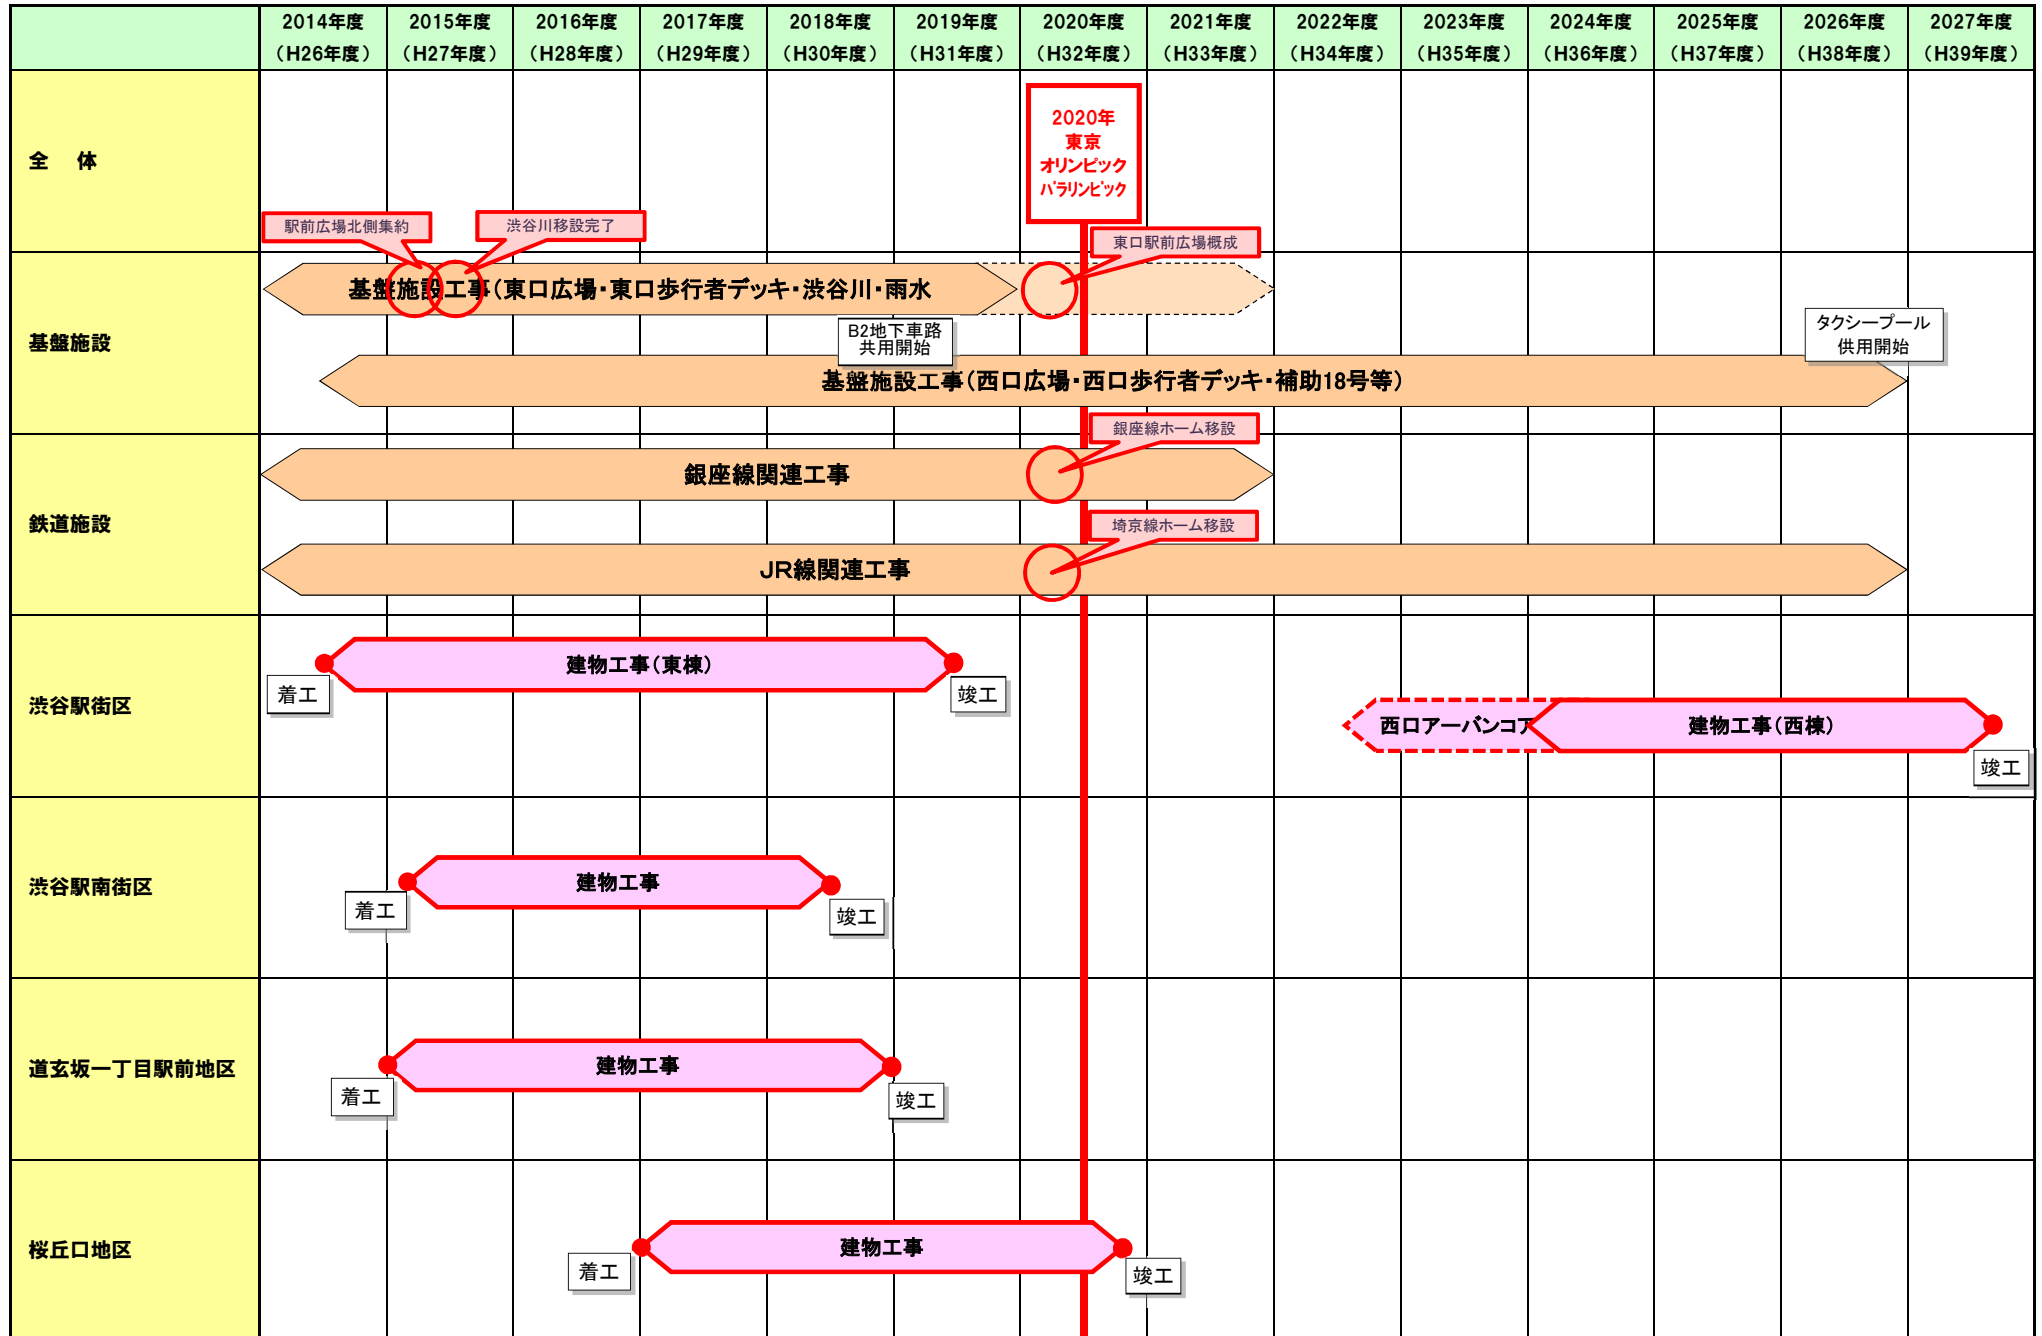

■ 渋谷駅周辺 スケジュール(案)

※本資料は、2015年7月2日まちづくり調整会議資料等に基づき事務局で作成