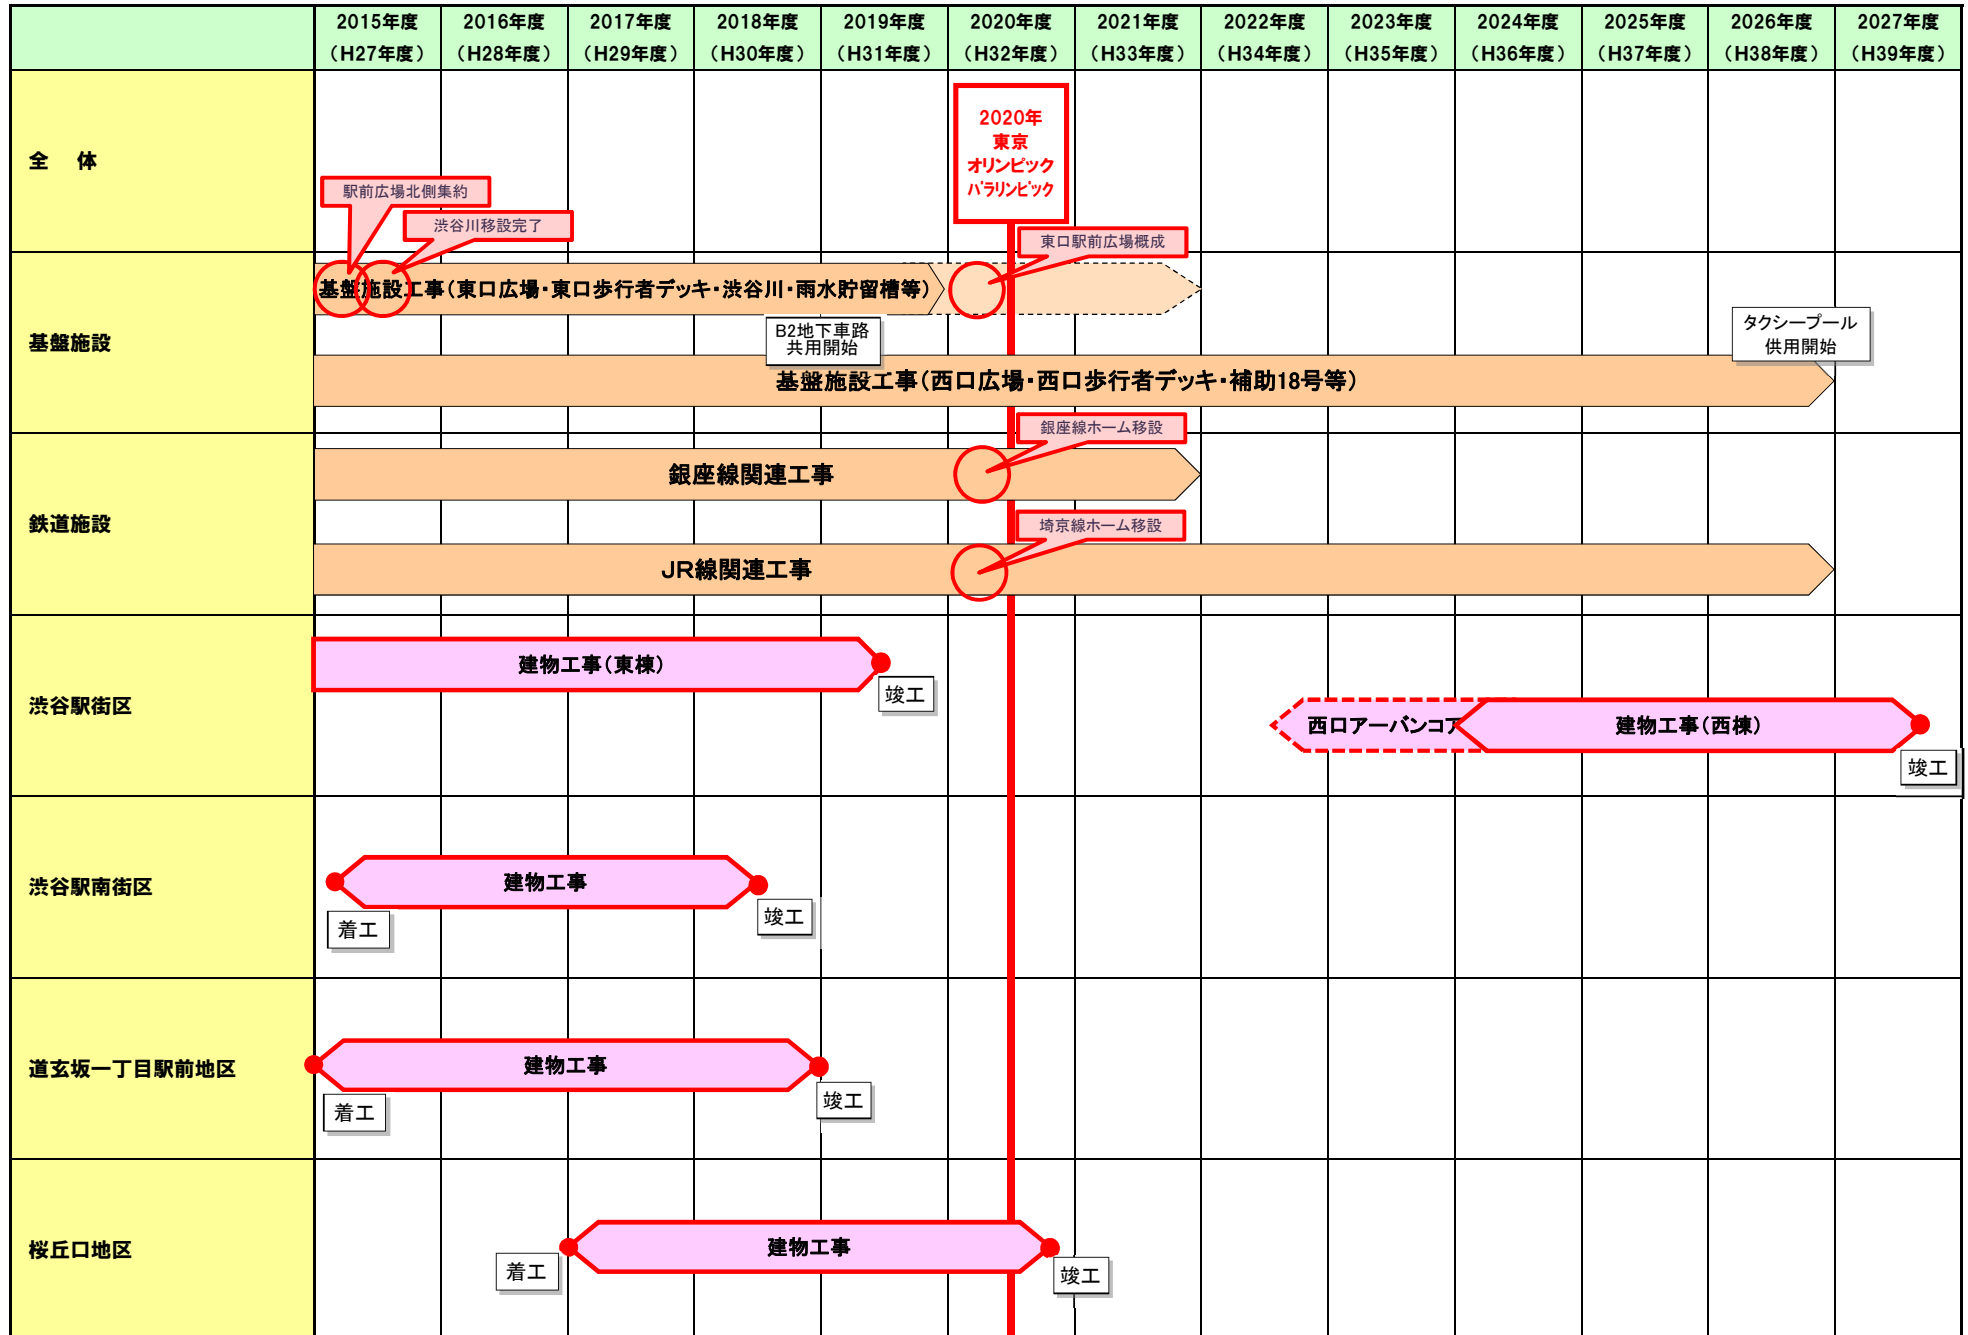

■ 渋谷駅周辺 スケジュール(案)

2015.12.01 第44回渋谷駅周辺地域の整備に関する調整協議会

参考

※本資料は、2015年7月2日まちづくり調整会議資料等に基づき事務局で作成