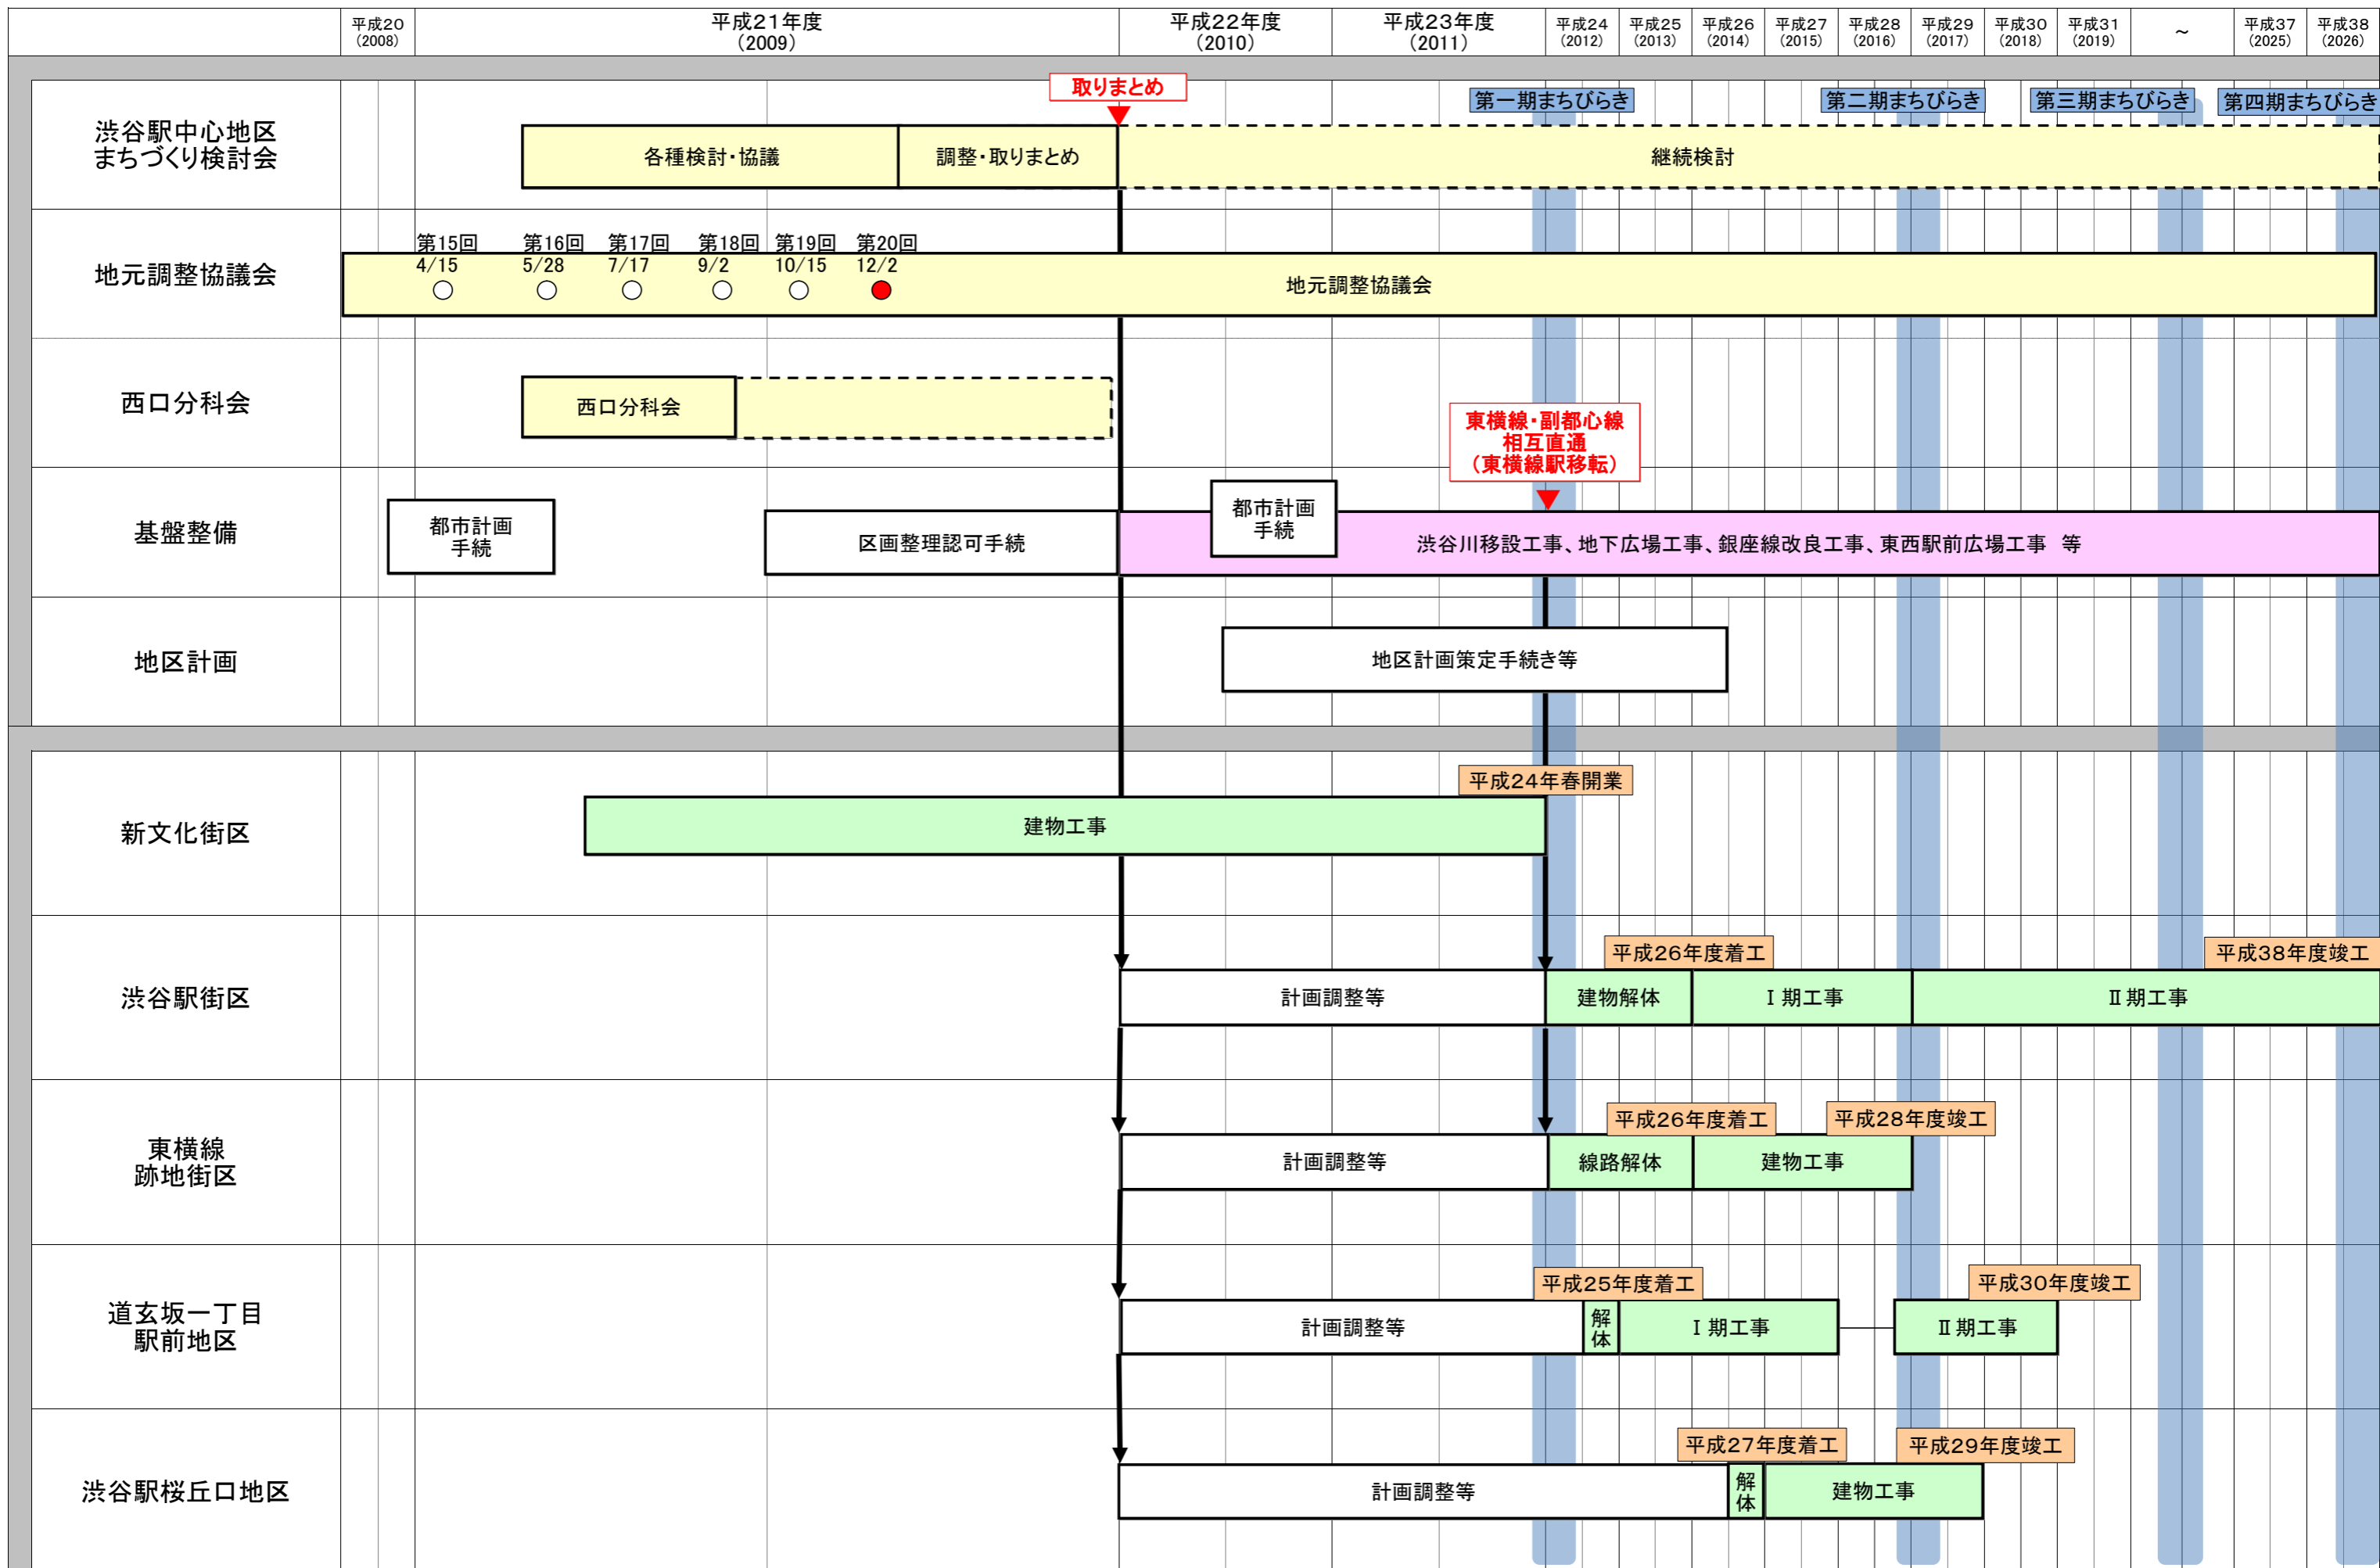

□渋谷駅中心地区スケジュール(案)

※本スケジュールは現時点での想定であり、今後の関係者間協議により変更となる可能性があります。