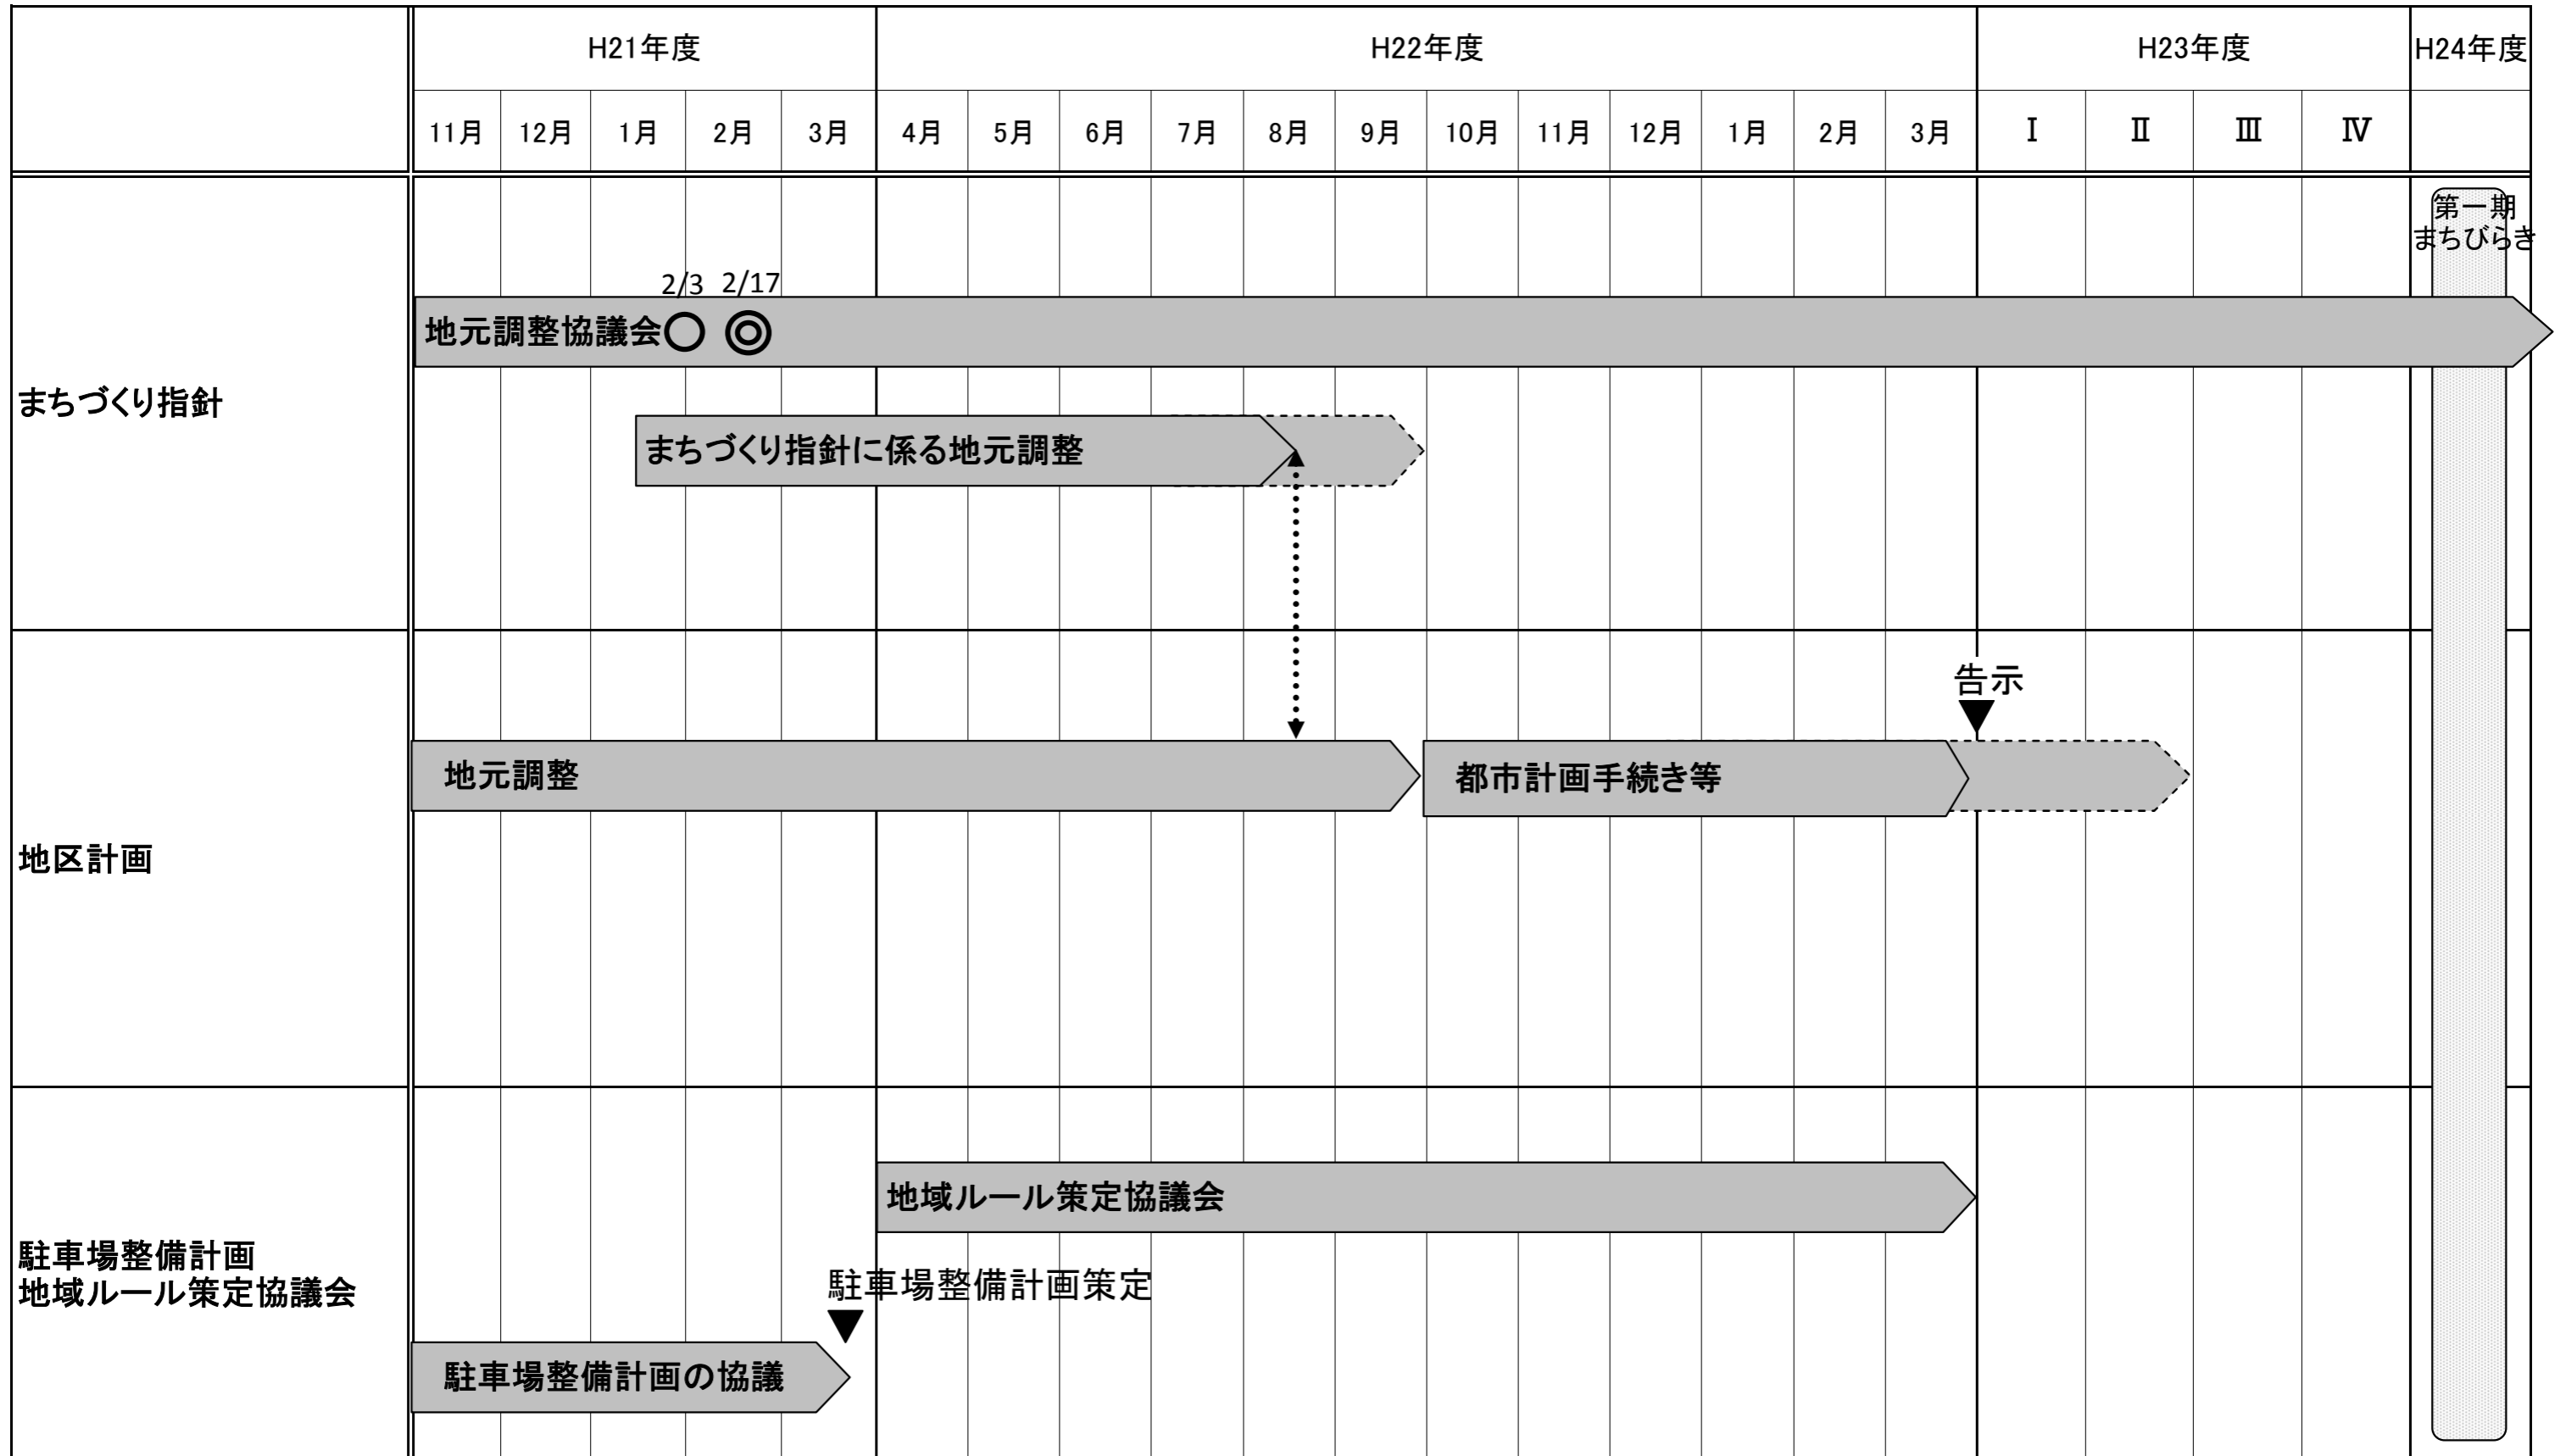

「渋谷駅中心地区まちづくり指針」に関する想定 スケジュール

※地区計画については、地区毎に進度が異なるため、最も早く進行するケースを想定したものの。