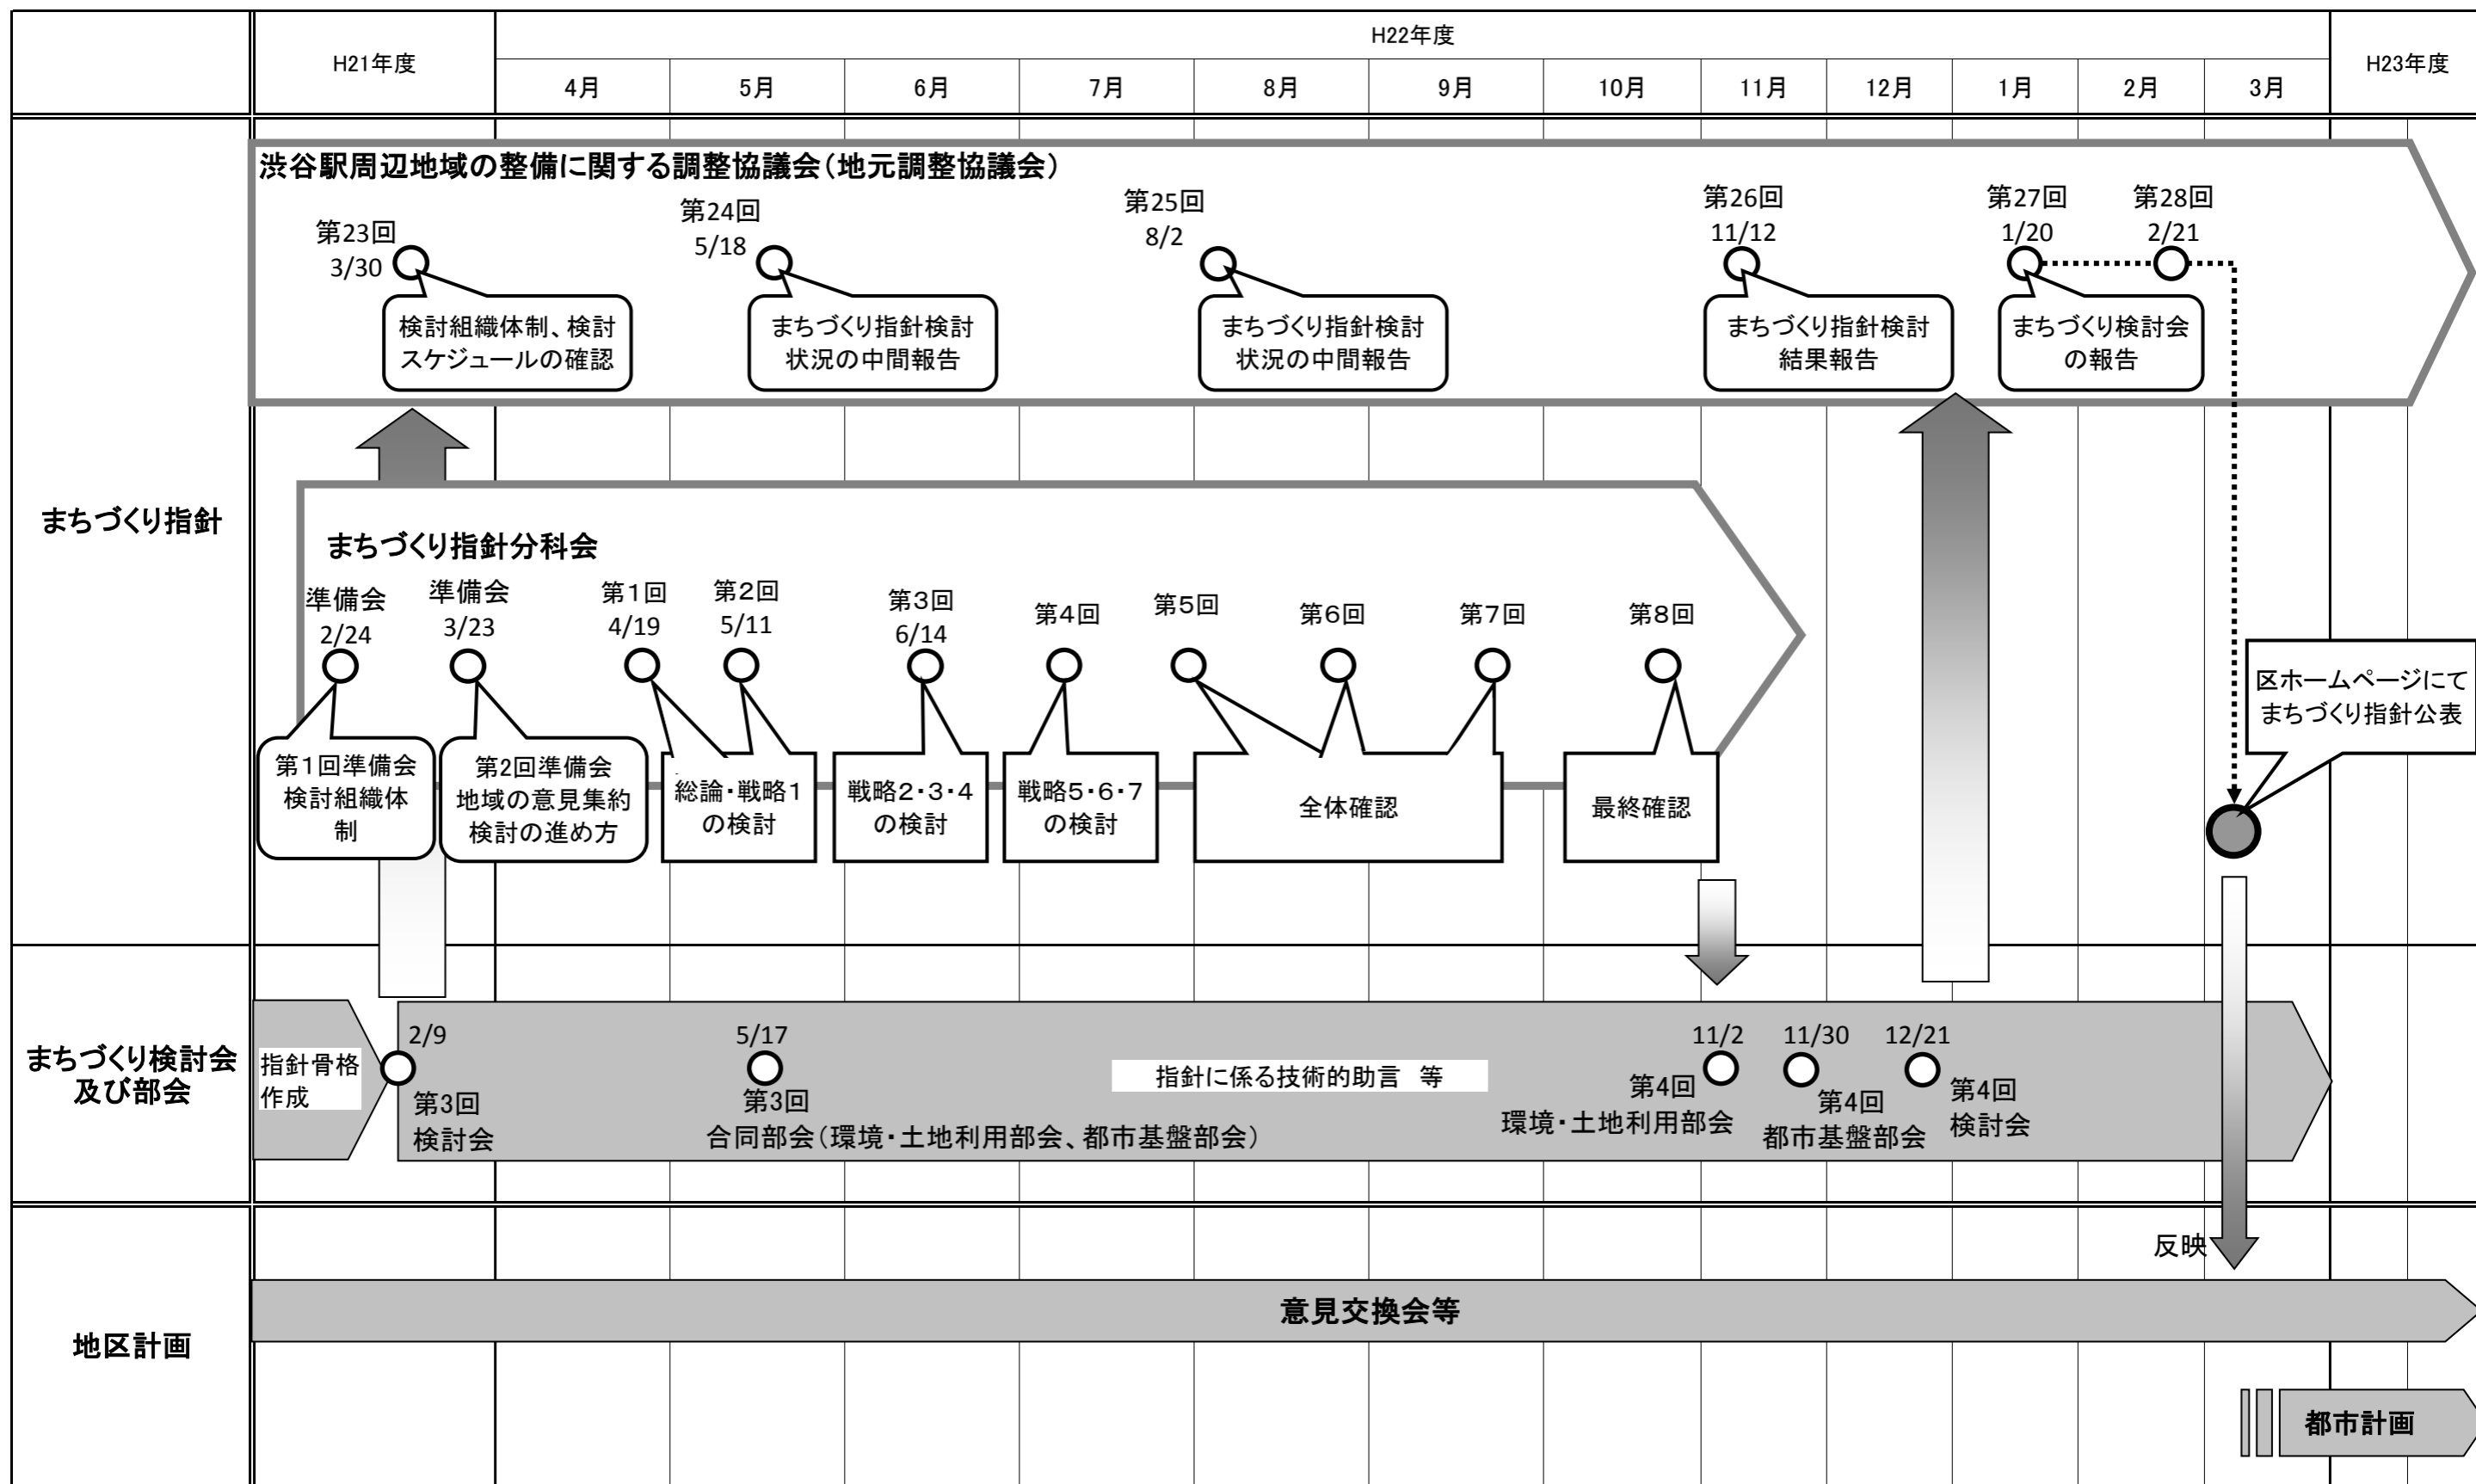

渋谷駅中心地区 まちづくり指針策定等スケジュール

資料1

区ホームページにて
まちづくり指針公表

反映