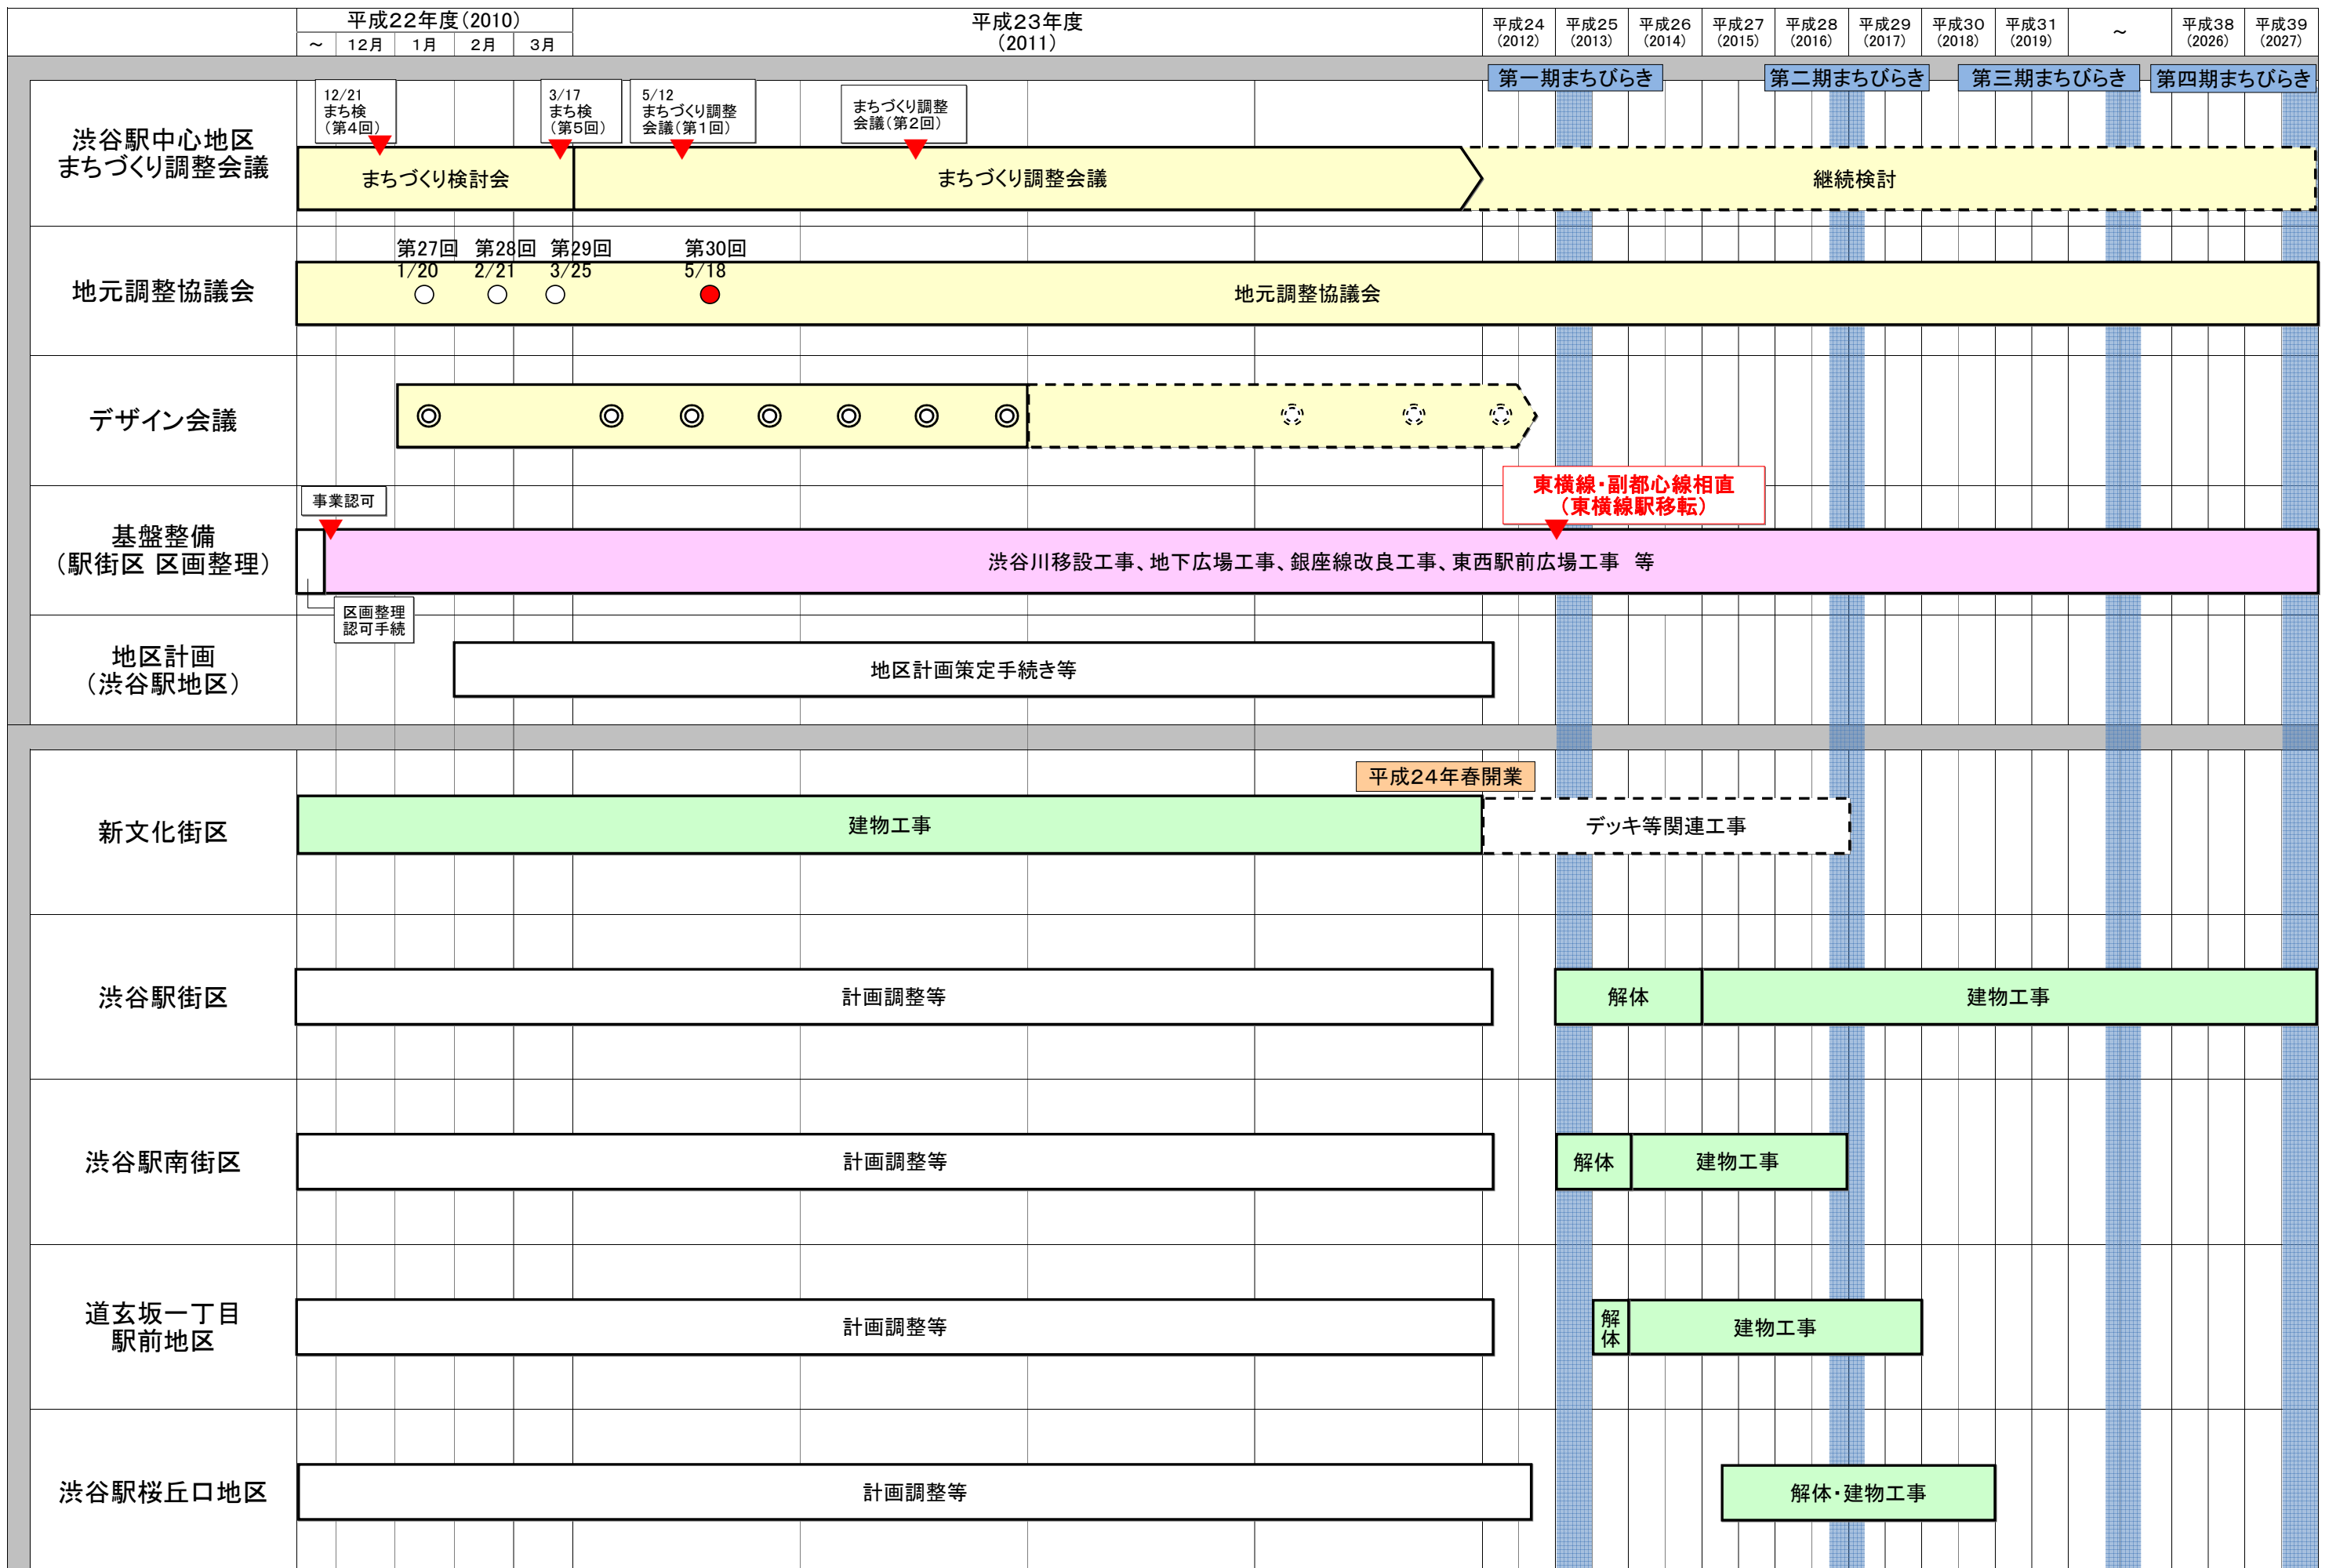

□渋谷駅中心地区スケジュール(案)

※本スケジュールは現時点での想定であり、今後の関係者間協議により変更となる可能性があります。